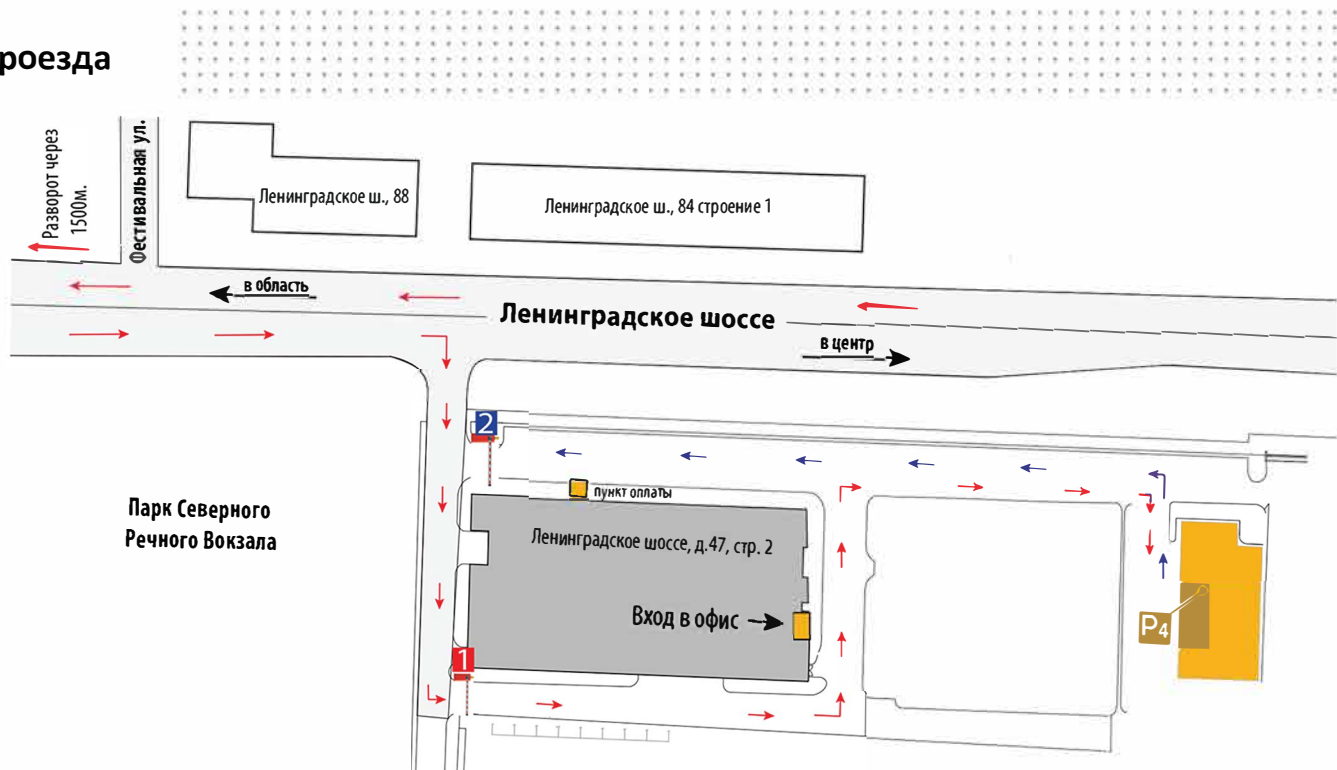

Офис дирекции турнира «ВТБ Кубок Кремля» расположен по адресу: Ленинградское шоссе, 47 стр 2
3 этаж (вход с торца здания, дверь с табличками: Федерация тенниса России и «ВТБ Кубок Кремля»)

Схема проезда

УСЛОВИЯ ПАРКОВКИ

1. Въезд на территории НТЦ осуществляется через шлагбаум **1**.
2. Парковка возможна только на свободных местах парковки P4.
3. Стоимость парковки:
 - Будние дни: первый час бесплатно, далее 100 р./час.
 - Выходные дни: первые 30 мин. бесплатно, далее 200 р./час
4. Выезд осуществляется через шлагбаум **2**.