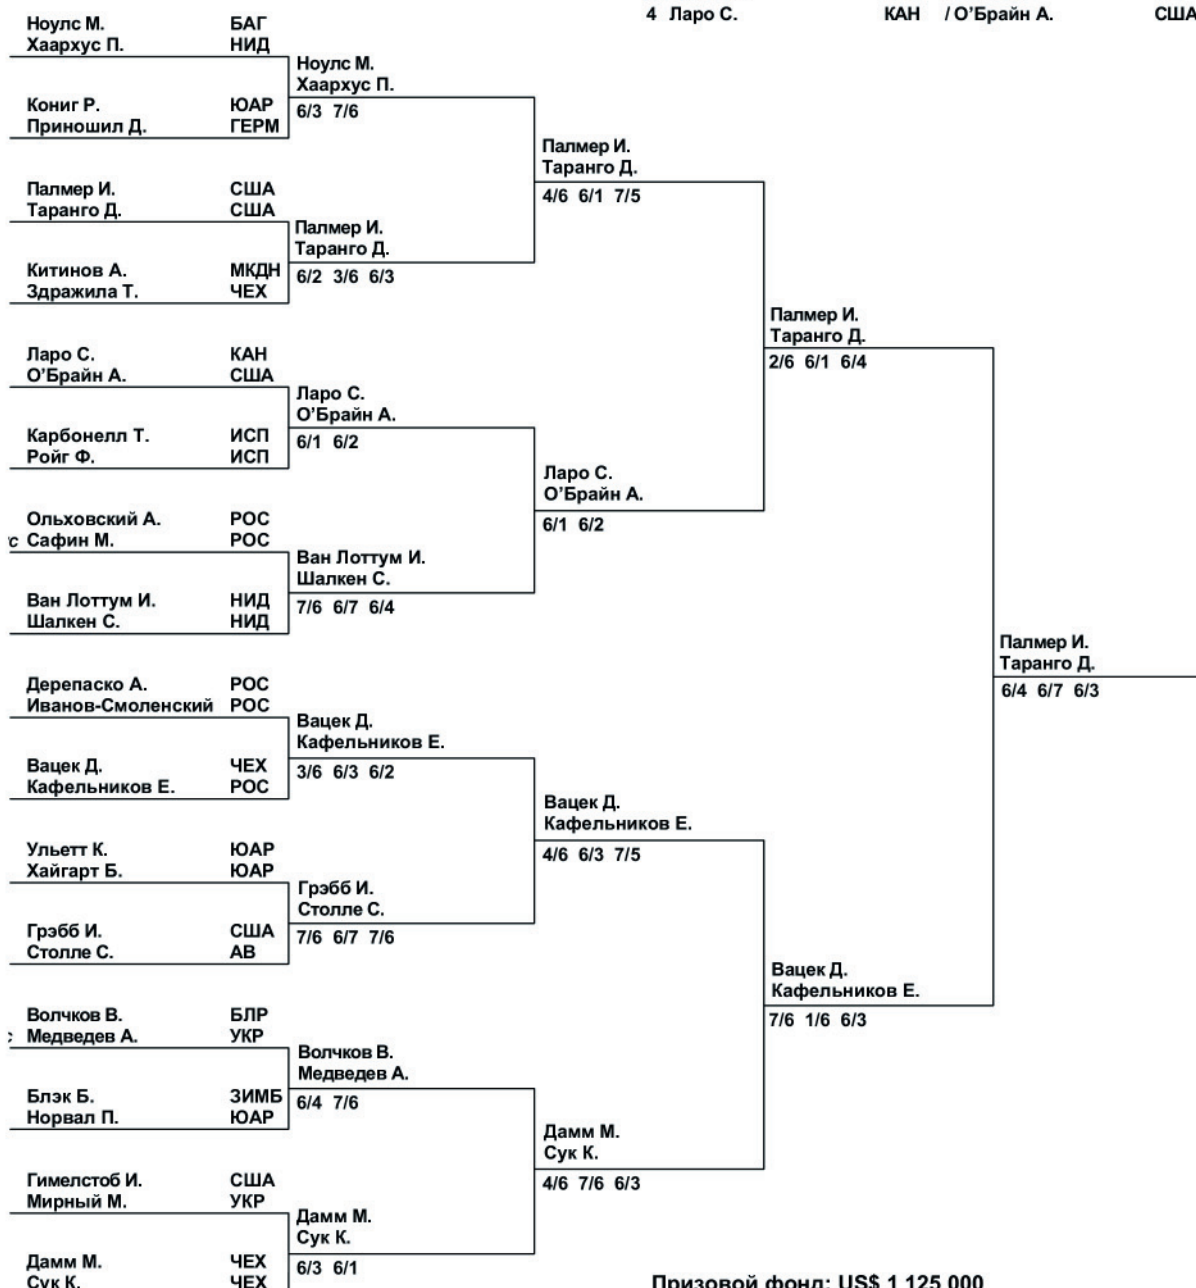

РОСТЕЛЕКОМ

Italtel КУБОК КРЕМЛЯ 1998

ПРИ ПОДДЕРЖКЕ **РОСБАНКА**

9 - 15 ноября, Москва, 1998

СК "Олимпийский"

Основная сетка

Мужчины

Парный разряд

Призовой фонд: US\$ 1 125 000

Победитель	84 750
Финалист	49 920
3 - 4 место	29 360
5 - 8 место	16 860
9 - 16 место	1 500